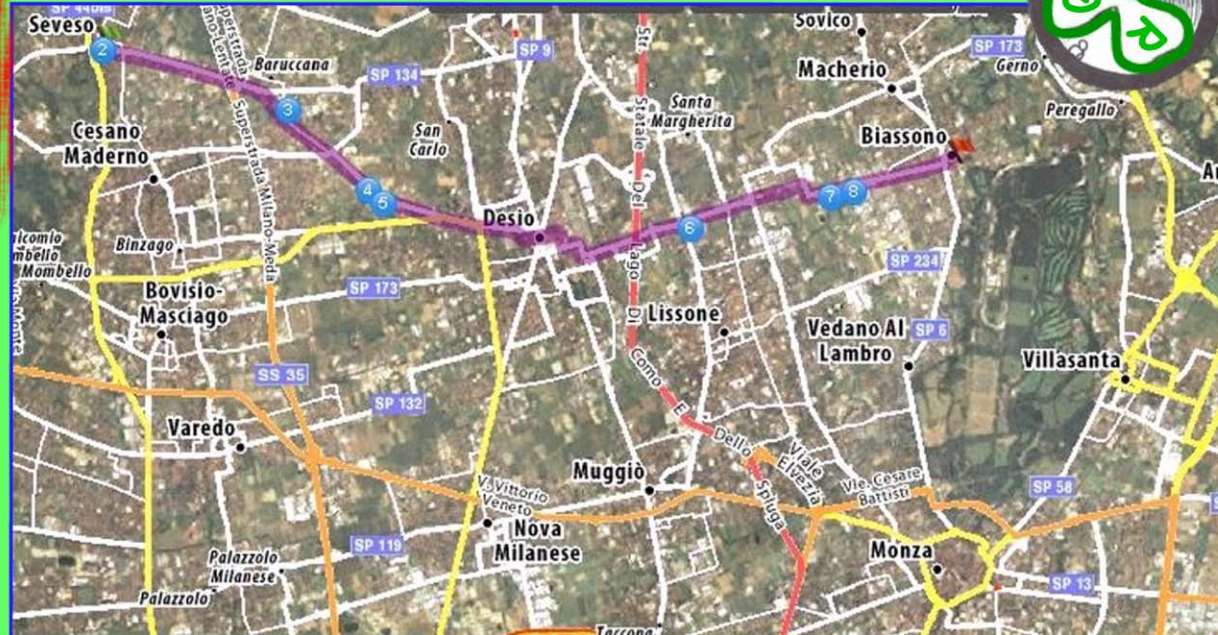

cosa fare nel parco

BICICLETTATA

16 MAGGIO 2011 PIC-NIC

Seveso - parco di Monza

percorreremo piste ciclabili di Seveso-Desio-Lissone-Biassono fino all'ingresso del parco ritrovo ore 09.30 in piazza P.R.G.

15 Km solo andata in circa 50 minuti

mapa dettagliata delle piste ciclabili del parco sul sito www.prgamici.eu - schede tecniche l'autodromo sarà aperto

nata x la montagna , cresciuta x stare insieme
WWW.PRGAMICI.EU